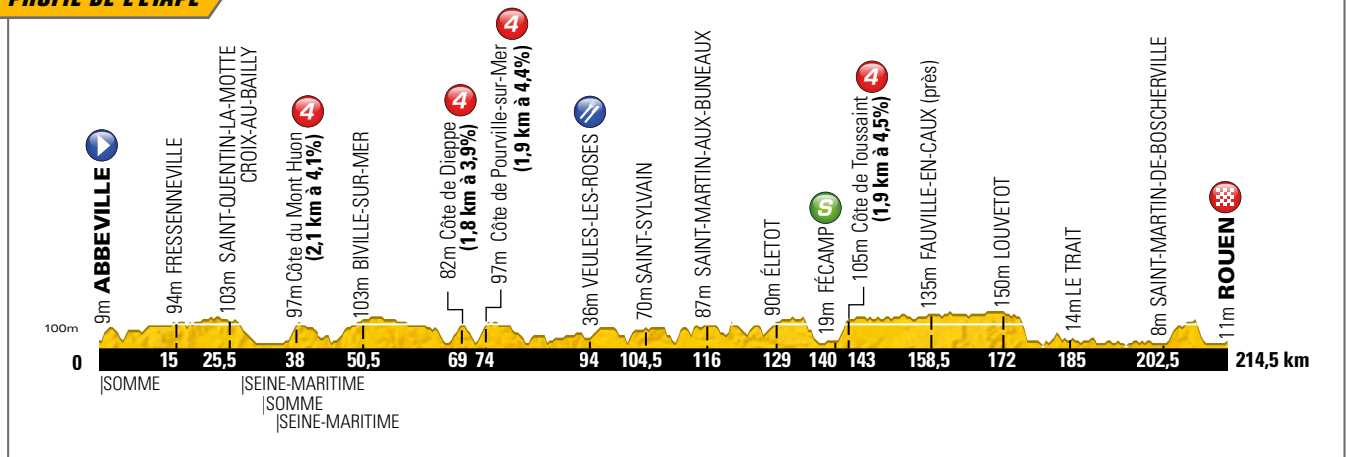

Mercredi 4 juillet

Étape 4

214,5 km

Abbeville → Rouen

PROFIL DE L'ÉTAPE

TOUS  
FOUS  
DU TOUR